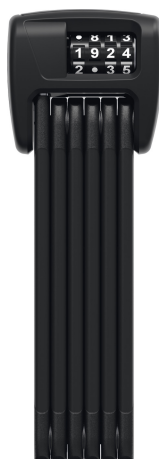

# BORDO™ Combo 6000C/90 LED nero + supporto SH

Seite 1 von 2

## IL CLASSICO CON CODICE NUMERICO E LUCE

Non brancolare più nel buio: il LED di BORDO™ 6000C fa luce sul tuo codice numerico. Così puoi sbloccare il lucchetto della bici di notte senza problemi.

Dopo tanti anni, BORDO™ 6000 è ormai un vero classico - il design intelligente ha conquistato amici in tutto il mondo con il suo alto livello di sicurezza, flessibilità e dimensioni compatte. Le barre spesse 5 mm collegate con perni appositamente progettati possono essere piegate come un metro pieghevole.

Con BORDO™ 6000C LED un nuovo membro si unisce al BORDO™ Family 6000. Come indica la C nel nome del prodotto, si tratta di un antifurto a combinazione con codice. La luce LED integrata fornisce una fonte di luce che ti permette di vedere i numeri del codice anche al buio. Temi che i numeri si possano consumare o sbiadire nel tempo? Nessun problema - i numeri non sono stampati. Produciamo ruote codice codificatori composte da due componenti durevoli che permettono una leggibilità nel tempo.

## Tecnologie

- barre spesse 5 mm con rivestimento extra morbido per proteggere dai danni alla vernice
- Le barre e l'alloggiamento sono fatti di acciaio appositamente temprato
- Collegamento delle barre con perni speciali
- Luce LED integrata per l'illuminazione della ruota con i numeri
- Una batteria a bottone CR1220 che alimenta la luce a LED inclusa
- I rulli numerici a 2 componenti assicurano una leggibilità permanente dei numeri
- Codice numerico impostabile individualmente