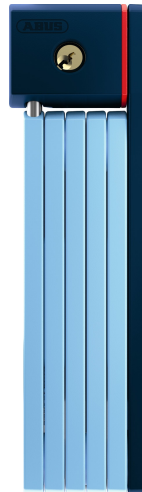

uGrip BORDO™ 5700 core blue

Pagina 1 di 3

Tecnologie

- Barre in acciaio da 5 mm
- Colori abbinati al corpo di chiusura (solo colori "core")
- Le barre sono collegate con speciali perni
- Cilindro Premium automatico
- Il Sistema "convenient transport mode" (CTM) consente un utilizzo immediato del dispositivo (solo su 5700/100)

Utilizzo

- Buona protezione nelle zone a medio rischio di furto
- Raccomandato per mettere in sicurezza bici di buon livello

Consigli

- Il design „lime“, „pink“ e „blue“ sono facilmente abbinabili alle colorazioni dell'ABUS Pedelec
- Bordo family: Combinazione ideale di resistenza, peso e comodità di trasporto

Security Tech Germany

uGrip BORDO™ 5700 core blue

Pagina 2 di 3

uGrip BORDO™ 5700 core blue

Pagina 3 di 3

Technical Data - uGrip BORDO™ 5700 core blue

Peso	830 g
Tipo di chiusura	chiave
colore	blu
colore design	core blue