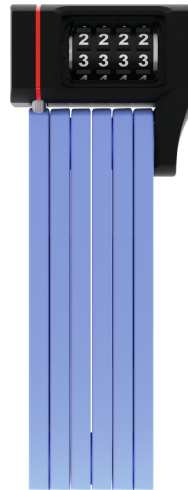

# uGrip BORDO™ 5700/80C blue SH

Pagina 1 di 1

## Tecnologie

- Barre in acciaio da 5 mm
- Le barre sono collegate con speciali perni
- Combinatori in bi-componente per prevenire lo scolorimento delle cifre
- Codice personale di apertura ricicrabile

## Utilizzo

- Buona protezione nelle zone a medio rischio di furto

## Consigli

- Il design „lime“, „pink“ e „blue“ sono facilmente abbinabili alle colorazioni dell'ABUS Pedelec
- Bordo family: Combinazione ideale di resistenza, peso e comodità di trasporto