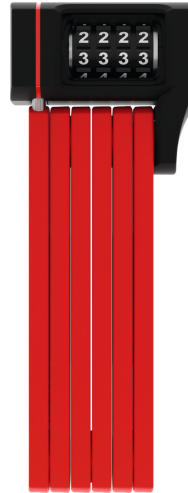

# uGrip BORDO™ 5700/80C red SH

Pagina 1 di 3

## Tecnologie

- Barre in acciaio da 5 mm
- Le barre sono collegate con speciali perni
- Combinatori in bi-componente per prevenire lo scolorimento delle cifre
- Codice personale di apertura ricicrabile

## Utilizzo

- Buona protezione nelle zone a medio rischio di furto

## Consigli

- Il design „lime“, „pink“ e „blue“ sono facilmente abbinabili alle colorazioni dell'ABUS Pedelec
- Bordo family: Combinazione ideale di resistenza, peso e comodità di trasporto

Security Tech Germany