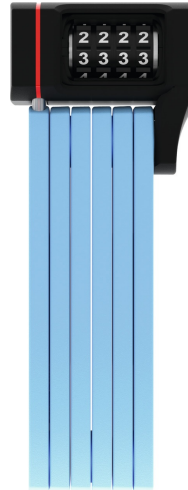

uGrip BORDO™ 5700/80C core blue SH

Pagina 1 di 3

Tecnologie

- Barre in acciaio da 5 mm
- Le barre sono collegate con speciali perni
- Combinatori in bi-componente per prevenire lo scolorimento delle cifre
- Codice personale di apertura ricicrabile

Utilizzo

- Buona protezione nelle zone a medio rischio di furto

Consigli

- Il design „lime“, „pink“ e „blue“ sono facilmente abbinabili alle colorazioni dell'ABUS Pedelec
- Bordo family: Combinazione ideale di resistenza, peso e comodità di trasporto

Security Tech Germany

uGrip BORDO™ 5700/80C core blue SH

Pagina 2 di 3

uGrip BORDO™ 5700/80C core blue SH

Technical Data - uGrip BORDO™ 5700/80C core blue SH

Circonferenza	80 cm
EAN	4003318877957
Peso	830 g
Security Level bici	7
Supporto	SH 5700
Tipo di chiusura	combinazione numerica
colore design	core blue