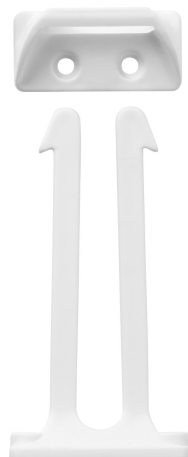

# Blocco cassettei JC4100A SINA

Seite 1 von 2

## QUESTO CASSETTO RIMANE CHIUSO

Il nostro blocca cassetto SINA si chiude discretamente dall'interno e protegge il tuo piccolo esploratore

Quante cose si possono trovare nei cassettei! Non credi? Ma i tuoi bambini sì. Ciò non è grave, purché i cassettei contengano oggetti infrangibili. Tuttavia, se questi includono detersivi, farmaci, forbici, coltelli o altri utensili non adatti ai bambini, devi proteggere il tuo bambino dal loro contenuto. Il nostro blocca cassetto SINA è avvitato discretamente alla porta del cassetto dall'interno e assicura che rimanga chiusa.

## Tecnologie

- Apertura semplice premendo il dispositivo di sicurezza
- Design semplice e discreto
- Montaggio: avvitamento dall'interno. La dotazione comprende: Viti
- Senza PVC
- Dotazione: 4 pezzi