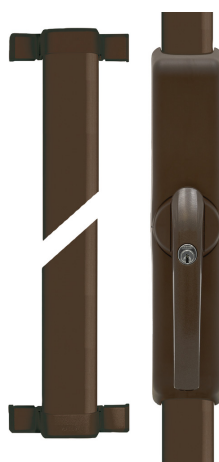

Attuatore wireless per finestre HomeTec Pro FSA3550 marrone

Seite 1 von 2

FORTE E POTENTE

Questo attuatore finestre ostacola gli scassinatore grazie ai due punti di blocco e una funzione potente di allarme.

Se uscire di casa dalla porta finestra è un'abitudine, allora occorre avere un metodo conveniente per chiudere la porta in modo sicuro. L'attuatore wireless per finestre non solo ha una funzione di segnale d'allarme potente da 110 decibel, ma dispone anche di due punti di blocco in grado di sopportare una resistenza alla pressione di una tonnellata ciascuno. E mentre gli scassinatori hanno chiaramente delle difficoltà, tu puoi facilmente bloccare la tua porta finestra semplicemente premendo un pulsante. La funzione di chiusura meccanica resta invariata dopo l'installazione. In alternativa, è anche possibile aprire la porta utilizzando un codice programmabile.

Tecnologie

- Il massimo comfort grazie al telecomando wireless opzionale e/o alla tastiera wireless
- Massima sicurezza grazie alla cifratura AES-128-Bit
- Il sistema con sensore d'allarme 3D emette un allarme di 110 dBA già durante un tentativo di effrazione
- Barra per catenaccio con due punti di bloccaggio con una resistenza alla pressione di una tonnellata ciascuno
- Inizializzazione dell'attuatore completamente automatica
- La funzione di chiusura meccanica resta inalterata, il comando elettronico funziona anche quando il cilindro (di chiusura) viene spinto in avanti mediante il doppio cambio.

Uso e applicazione

- Aprire e bloccare la porta della terrazza grazie a un pulsante o all'immissione di un codice

Varianti

Attuatore wireless per finestre HomeTec Pro FSA3550 marrone

Seite 2 von 2

- Colori: marrone, bianco, argento
- Cifrature: cifratura diversa o uguale (AAL0006, AAL0054, AL0089, AL0125, AL0145)
- FSA3550 viene fornito di serie senza set di aste.