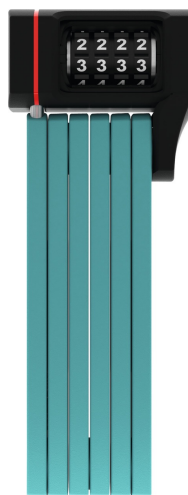

uGrip BORDO™ 5700/80C core green SH

Pagina 1 di 3

Tecnologie

- Barre in acciaio da 5 mm
- Le barre sono collegate con speciali perni
- Combinatori in bi-componente per prevenire lo scolorimento delle cifre
- Codice personale di apertura ricicrabile

Utilizzo

- Buona protezione nelle zone a medio rischio di furto

Consigli

- Il design „lime“, „pink“ e „blue“ sono facilmente abbinabili alle colorazioni dell'ABUS Pedelec
- Bordo family: Combinazione ideale di resistenza, peso e comodità di trasporto

Security Tech Germany

uGrip BORDO™ 5700/80C core green SH

Pagina 2 di 3

uGrip BORDO™ 5700/80C core green SH

Pagina 3 di 3

Technical Data - uGrip BORDO™ 5700/80C core green SH

Circonferenza	80 cm
EAN	4003318877964
Peso	830 g
Security Level bici	7
Supporto	SH 5700
Tipo di chiusura	combination
colore design	core green