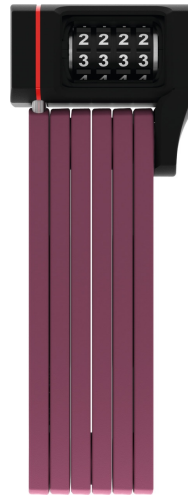

uGrip BORDO™ 5700/80C core purple SH

Pagina 1 di 3

Tecnologie

- Barre in acciaio da 5 mm
- Le barre sono collegate con speciali perni
- Combinatori in bi-componente per prevenire lo scolorimento delle cifre
- Codice personale di apertura ricicrabile

Utilizzo

- Buona protezione nelle zone a medio rischio di furto

Consigli

- Il design „lime“, „pink“ e „blue“ sono facilmente abbinabili alle colorazioni dell'ABUS Pedelec
- Bordo family: Combinazione ideale di resistenza, peso e comodità di trasporto

Security Tech Germany

uGrip BORDO™ 5700/80C core purple SH

Pagina 2 di 3

uGrip BORDO™ 5700/80C core purple SH

Pagina 3 di 3

Technical Data - uGrip BORDO™ 5700/80C core purple SH

Circonferenza	80 cm
EAN	4003318877971
Peso	830 g
Security Level bici	7
Supporto	SH 5700
Tipo di chiusura	combination
colore design	core purple