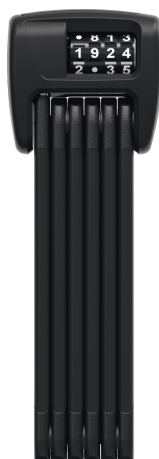

BORDO Combo™ 6000C/90 LED black SH

Security Tech Germany

Seite 1 von 2

EL CLÁSICO CON CÓDIGO NUMÉRICO Y LUZ

No ande a tientas en la oscuridad: el BORDO™ 6000C LED permite iluminar el código numérico para desbloquear el candado de la bicicleta por la noche sin problema.

El BORDO™ 6000 se ha convertido en un verdadero clásico a lo largo de muchos años: su inteligente diseño ha triunfado en todo el mundo gracias a su alto nivel de seguridad, flexibilidad y tamaño compacto. Las barras de 5 mm de grosor unidas por remaches especialmente diseñados pueden plegarse como un metro plegable.

El BORDO™ 6000C LED suma otro miembro a la familia BORDO™ 6000. La C del nombre del producto indica que se trata de un candado de combinación con código. La luz LED integrada le da suficiente luz para ver los números incluso en la oscuridad. ¿Le preocupa que los números se desgasten o se desvanezcan con el tiempo? No será así, ya que los números no están impresos. En cambio, fabricamos las ruletas de código a partir de dos componentes duraderos que proporcionan una larga legibilidad.

Tecnologías

- Barras de 5 mm de grosor, con recubrimiento extrasuave para proteger la pintura
- Las barras y el cuerpo son de acero templado especial
- Unión de las barras mediante remaches especiales
- Lámpara LED integrada para iluminar el rodillo numérico
- Se incluye una pila de botón CR1220 para alimentar la lámpara LED
- Las ruletas de código de 2 componentes garantizan la legibilidad permanente de los números
- Código numérico personalizable