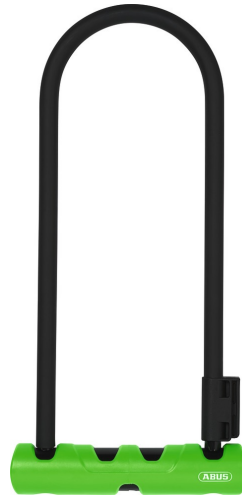

Ultra 410/170HB230 SH34

Tecnologías

- Arco redondo de acero endurecido de 12 mm
- El arco, así como el cuerpo del antirrobo y otros elementos están fabricados en acero especialmente endurecido
- Forma hergonómica que permite un mejor transporte
- Cilindro Premiun que ofrece una alta seguridad ante métodos de apertura (ganzuado)

Gebruik en bediening

- Buena protección en lugares con un riesgo de robo medio
- Recomendado para asegurar buenas bicicletas
- Cuanto más largo es el arco, más fácil es fijar la bicicleta a un objeto fijo

Security Tech Germany

Ultra 410/170HB230 SH34

Página 2 de 3

Ultra 410/170HB230 SH34

Technische Daten - Ultra 410/170HB230 SH34

Carrier	SH34
EAN	4003318345913
Height	230
Locking type	key
Security Level Bike	8
Weight	1000
Width	110
design color	green
diameter	14