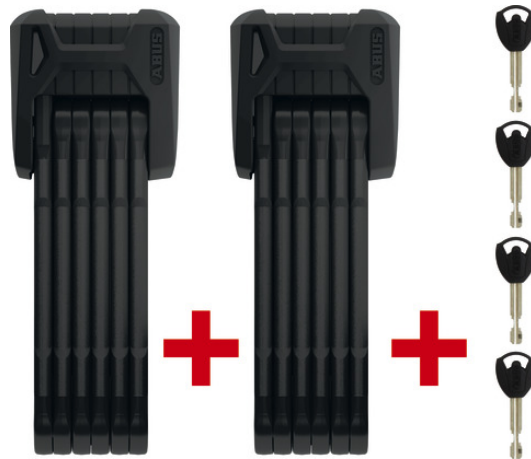

BORDO GRANIT™ XPlus™ 6500/85 black SH TwinSet OneKey

Seite 1 von 2

ANTIRROBO DE MÁXIMA SEGURIDAD Y CALIDAD

Resiste incluso a ataques masivos: el antirrobo plegable BORDO GRANIT XPlus™ 6500 es el superlativo de los antirrobos.

BORDO GRANIT XPlus™ 6500 es el antirrobo que desespera a los ladrones de bicicletas, ya que se encuentran con el "Granito" ABUS. Las barras de 5,5 mm de grosor de acero templado especial unidas mediante remaches especiales protegen incluso de ataques masivos. El Link Protection Shield de ABUS hace que los remaches sean flexibles, pero extremadamente robustos frente a ataques con sierra. El cilindro de disco de precisión ABUS "XPlus" a prueba de forzado también contribuye a la seguridad, garantizando la máxima protección frente a intentos de manipulación. Gracias a esta combinación, el antirrobo plegable BORDO GRANIT XPlus™ 6500 tiene una puntuación de 15 en el sistema de niveles de seguridad de ABUS, el máximo nivel de seguridad.

Tecnologías

- Barras de acero de 5,5 mm, con recubrimiento extra suave de 2-componentes para evitar daños en la pintura de la bicicleta
- Cubierta de silicona de color a juego con el cuerpo de la cerradura, con propiedades Soft-Touch
- El escudo de protección de las uniones de los eslabones ofrece una alta resistencia a la sierra
- Las barras y el cuerpo, así como el resto de elementos del sistema de cierre son de acero especial endurecido
- Cilindro X Plus para la más alta protección ante manipulaciones, ganzuado, etc.

Uso y aplicación

- Muy buena protección en lugares de alto riesgo de robo

BORDO GRANIT™ XPlus™ 6500/85 black SH TwinSet OneKey

Seite 2 von 2

- Recomendado para la seguridad en bicicletas de alta gama

Consejos