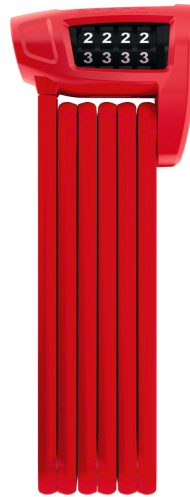

BORDO Combo™ Lite 6150/85 red

Página 1 de 1

Tecnologías

- Barras de 5 mm, con un núcleo de acero ligero y con recubrimiento extra suave de 2-componentes para evitar daños en la pintura de la bicicleta
- Las barras y el cuerpo, están fabricadas en una aleación de acero y materiales especialmente ligeros
- Las barras están unidas mediante remaches especiales
- Los dígitos 2K garantizan una larga visibilidad en el tiempo
- Código individual ajustable

Gebruik en bediening

- Buena protección para un riesgo bajo de robo

Consejos

- La cerradura de combinación es muy apropiada para su uso por varias personas
- Familia Bordo: combinación de resistencia, peso y tamaño de transporte