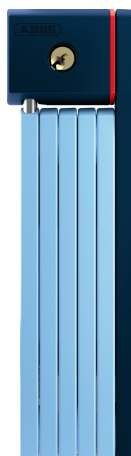

uGrip BORDO™ 5700/80 core blue

Seite 1 von 2

LA SEGURIDAD NO TIENE PORQUÉ SER ABURRIDA

El antirrobo plegable uGrip BORDO™ 5700 ofrece una buena protección y ocho colores diferentes para una mayor variedad estética.

Lima, rosa, azul, naranja, azul core, verde core, púrpura core y, naturalmente, el clásico negro: el antirrobo plegable uGrip BORDO™ 5700 cubre una amplia gama de colores. Y, además de cumplir los requisitos de seguridad, también cumple las exigencias de la moda, ya que las ocho variantes de color del uGrip BORDO™ 5700 combinan perfectamente en color con los modelos de casco de Pedelec y Urban-I 2.0 Neon de ABUS. Así que, aquellos a los que les gusta que todo combine estéticamente a la perfección, encontrarán el compañero ideal en el antirrobo plegable uGrip BORDO™ 5700.

Tecnologías

- Barras de acero de 5 mm
- Cuerpo del antirrobo en colores atractivos (solo colores "core")
- Las barras están unidas mediante remaches especiales
- Cilindro automático Premiun
- El Modo de Transporte Conveniente (CTM) proporciona un uso inmediato del antirrobo (solo 5700/100)

Operación y Uso

- Buena protección para un riesgo medio-bajo de robo

Consejos

- Los colores lima, "rosa" y "azul" van a juego con los nuevos cascos Pedelec"

uGrip BORDO™ 5700/80 core blue

Security Tech Germany