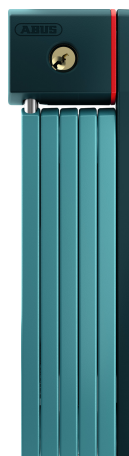

uGrip BORDO™ 5700/80 core green ST

Seite 1 von 2

LA SEGURIDAD NO TIENE PORQUÉ SER ABURRIDA

El antirrobo plegable uGrip BORDO™ 5700 ofrece una buena protección y ocho colores diferentes para una mayor variedad estética.

Lima, rosa, azul, naranja, azul core, verde core, púrpura core y, naturalmente, el clásico negro: el antirrobo plegable uGrip BORDO™ 5700 cubre una amplia gama de colores. Y, además de cumplir los requisitos de seguridad, también cumple las exigencias de la moda, ya que las ocho variantes de color del uGrip BORDO™ 5700 combinan perfectamente en color con los modelos de casco de Pedelec y Urban-I 2.0 Neon de ABUS. Así que, aquellos a los que les gusta que todo combine estéticamente a la perfección, encontrarán el compañero ideal en el antirrobo plegable uGrip BORDO™ 5700.

Tecnologías

- Barras de acero de 5 mm
- Cuerpo del antirrobo en colores atractivos
- Las barras están unidas mediante remaches especiales
- Cilindro automático Premiun
- El Modo de Transporte Conveniente (CTM) proporciona un uso inmediato del antirrobo (solo 5700/100)

Uso y aplicación

- Buena protección para un riesgo medio-bajo de robo

Consejos

- Los colores lima, rosa y azul van a juego con los nuevos cascos Pedelec

uGrip BORDO™ 5700/80 core green ST

Security Tech Germany