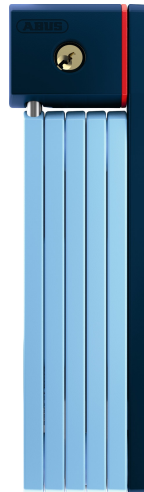

uGrip BORDO™ 5700K/80 core blue SH

Página 1 de 3

Tecnologías

- Barras de acero de 5 mm
- Cuerpo del antirrobo en colores atractivos (solo colores "core")
- Las barras estan unidas mediante remaches especiales
- Cilindro automático Premiun
- El Modo de Transporte Conveniente (CTM) proporciona un uso inmediato del antirrobo (solo 5700/100)

Gebruik en bediening

- Buena proteccion para una riesgo medio-bajo de robo

Consejos

- Los colores lima", "rosa" y "azul" van a juego con los nuevos cascos Pedelec"
- Familia Bordo: combinación de resistencia, peso y tamaño de transporte

Security Tech Germany

uGrip BORDO™ 5700K/80 core blue SH

Página 2 de 3

uGrip BORDO™ 5700K/80 core blue SH

Página 3 de 3

Technische Daten - uGrip BORDO™ 5700K/80 core blue SH

Carrier	SH 5700
EAN	4003318844294
Locking type	key
Security Level Bike	7
Weight	830
circumference	80
design color	core blue