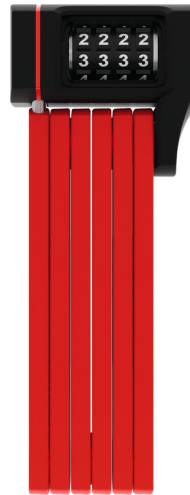

# uGrip BORDO™ 5700/80C red SH

Página 1 de 1

## **Gebruik en bediening**

- Buena protección para un riesgo medio-bajo de robo

## **Consejos**

- Los colores lima", "rosa" y "azul" van a juego con los nuevos cascos Pedelec"
- Familia BORDO: combinación de resistencia, peso y tamaño de transporte