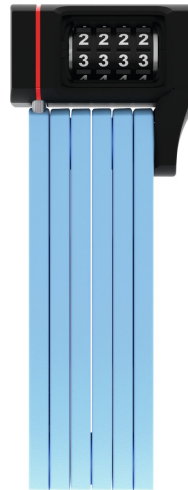

uGrip BORDO™ 5700/80C core blue SH

Página 1 de 3

Gebruik en bediening

- Buena protección para un riesgo medio-bajo de robo

Consejos

- Los colores lima", "rosa" y "azul" van a juego con los nuevos cascos Pedelec"
- Familia BORDO: combinación de resistencia, peso y tamaño de transporte

Security Tech Germany

uGrip BORDO™ 5700/80C core blue SH

Página 2 de 3

uGrip BORDO™ 5700/80C core blue SH

Technische Daten - uGrip BORDO™ 5700/80C core blue SH

Locking type	number combination
Weight	830
color of facets	Array
design color	core blue