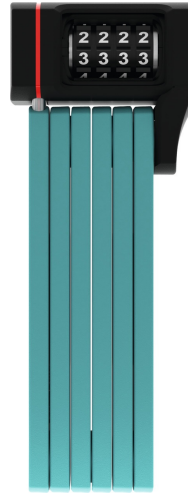

uGrip BORDO™ 5700/80C core green SH

Página 1 de 3

Gebruik en bediening

- Buena protección para un riesgo medio-bajo de robo

Consejos

- Los colores lima", "rosa" y "azul" van a juego con los nuevos cascos Pedelec"
- Familia BORDO: combinación de resistencia, peso y tamaño de transporte

Security Tech Germany

uGrip BORDO™ 5700/80C core green SH

Página 2 de 3

uGrip BORDO™ 5700/80C core green SH

Página 3 de 3

Technische Daten - uGrip BORDO™ 5700/80C core green SH

Locking type	number combination
Weight	830
color of facets	Array
design color	core green