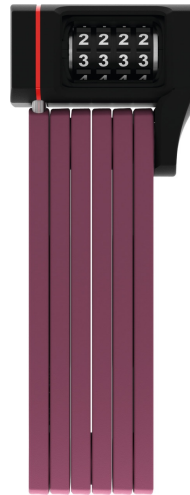

# uGrip BORDO™ 5700/80C core purple SH

Página 1 de 3

## **Consejos**

- Los colores lima, "rosa" y "azul" van a juego con los nuevos cascos Pedelec"
- Familia BORDO: combinación de resistencia, peso y tamaño de transporte

Security Tech Germany

# uGrip BORDO™ 5700/80C core purple SH

Página 2 de 3

---

# uGrip BORDO™ 5700/80C core purple SH

---