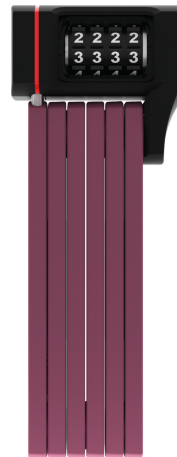

uGrip BORDO™ 5700C/80 core purple SH

Seite 1 von 2

LA SEGURIDAD NO TIENE POR QUÉ SER ABURRIDA

El antirrobo plegable uGrip BORDO™ 5700 Combo ofrece una buena protección y ocho colores diferentes para una mayor variedad estética.

Lime, core blue, core green, core purple, red, blue y, naturalmente, el clásico black: el antirrobo plegable uGrip BORDO™ 5700 Combo cubre una amplia gama de colores. Y, además de cumplir los requisitos de seguridad, también cumple las exigencias de la moda, ya que las ocho variantes de color del uGrip BORDO™ 5700 Combo combinan perfectamente en color con los modelos de casco de Pedelec y Urban-I 2.0 Neon de ABUS. Así que, aquellos a los que les gusta que todo combine a la perfección, encontrarán el compañero ideal en el antirrobo plegable uGrip BORDO™ 5700 Combo, que no requiere llave para su utilización.

Uso y aplicación

- Buena protección para un riesgo medio-bajo de robo

Consejos

- Los colores lima, "rosa" y "azul" van a juego con los nuevos cascos Pedelec"
- Familia BORDO: combinación de resistencia, peso y tamaño de transporte

uGrip BORDO™ 5700C/80 core purple SH

Seite 2 von 2

Datos técnicos - uGrip BORDO™ 5700C/80 core purple SH

Color de diseño	core purple
Color de superficie	violeta
Incluye función alarma	No
Peso [g]	830 g
Tipos de cierre	combinación de números
EAN	4003318877971