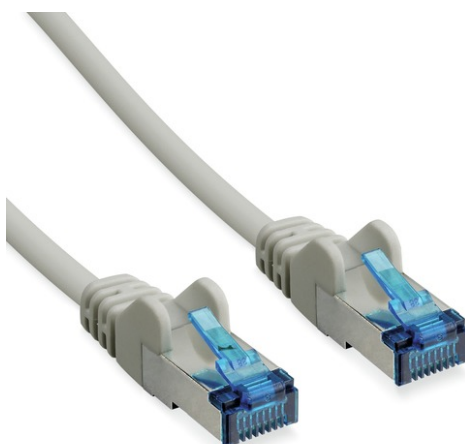

10 m CAT 6A S/FTP PIMF flardkabel

Art.-Nr. TVAC40841

Seite 1 von 1

De CAT 6A S/FTP PIMF-patchkabel biedt betrouwbare datatransmissie voor uw videobewakingsysteem en kan universeel gebruikt worden om alle netwerkcompatibele apparaten aan te sluiten. CAT 6A is ontworpen voor snelle transmissiesnelheden tot 10 gigabit per seconde. S/FTP PIMF-kabels worden bovendien gekenmerkt door hun hoogwaardige dubbele afscherming en bieden zo bescherming tegen externe interferentie en overspraak.

Technologieën

- Twisted-pair kabel met RJ45-stekker
- Geschikt voor Ethernet-netwerken tot 10 gigabits per seconde
- Ontworpen voor werkfrequenties tot 500 MHz
- De kernen worden paarsgewijs afgeschermd met metaalfolie
- Volledige kabel is bovendien voorzien van vlechtscherming
- RoHS compliant

Technische gegevens - 10 m CAT 6A S/FTP PIMF flardkabel

| | |
|--------------------------|-------------------------|
| Aansluitingstype | RJ45 connector |
| Aders | 4 x 2 x AWG 27/7 |
| Afscherming | S/FTP PIMF |
| Brutogewicht | 0,34 kg |
| Diameter aders | 0,457 mm |
| Isolatie | PVC |
| Kabellengte | 10 m |
| Kabelsoort | CAT 6A Twisted pair 1:1 |
| Max. bedrijfstemperatuur | 70 °C |
| Min. bedrijfstemperatuur | -10 °C |
| Nettogewicht | 0,335 kg |