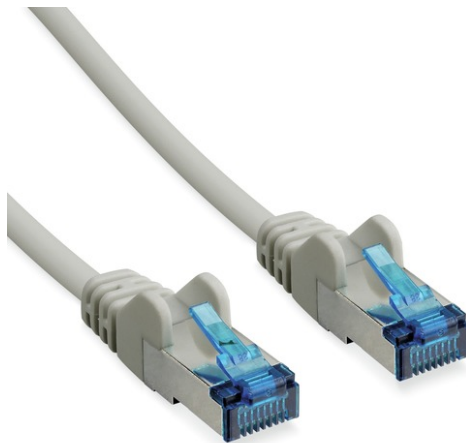

# 20 m CAT 6A S/FTP PIMF flardkabel

Art.-Nr. TVAC40851

Seite 1 von 1

De CAT 6A S/FTP PIMF-patchkabel biedt betrouwbare datatransmissie voor uw videobewakingsysteem en kan universeel gebruikt worden om alle netwerkcompatibele apparaten aan te sluiten. CAT 6A is ontworpen voor snelle transmissiesnelheden tot 10 gigabit per seconde. S/FTP PIMF-kabels worden bovendien gekenmerkt door hun hoogwaardige dubbele afscherming en bieden zo bescherming tegen externe interferentie en overspraak.

## Technologieën

- Twisted-pair kabel met RJ45-stekker
- Geschikt voor Ethernet-netwerken tot 10 gigabits per seconde
- Ontworpen voor werkfrequenties tot 500 MHz
- De kernen worden paarsgewijs afgeschermd met metaalfolie
- Volledige kabel is bovendien voorzien van vlechtscherming
- RoHS compliant

## Technische gegevens - 20 m CAT 6A S/FTP PIMF flardkabel

Aansluitingstype	RJ45 connector
Aders	4 x 2 x AWG 27/7
Afscherming	S/FTP PIMF
Brutogewicht	0,625 kg
Diameter aders	0,457 mm
Isolatie	PVC
Kabellengte	20 m
Kabelsoort	CAT 6A Twisted pair 1:1
Max. bedrijfstemperatuur	70 °C
Min. bedrijfstemperatuur	-10 °C
Nettogewicht	0,62 kg