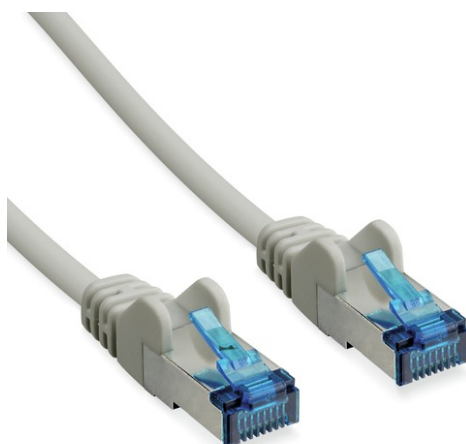

0,5 m CAT 6A S/FTP PIMF flardkabel

Art.-Nr. TVAC40801

Seite 1 von 1

De CAT 6A S/FTP PIMF-patchkabel biedt betrouwbare datatransmissie voor uw videobewakingsysteem en kan universeel gebruikt worden om alle netwerkcompatibele apparaten aan te sluiten. CAT 6A is ontworpen voor snelle transmissiesnelheden tot 10 gigabit per seconde. S/FTP PIMF-kabels worden bovendien gekenmerkt door hun hoogwaardige dubbele afscherming en bieden zo bescherming tegen externe interferentie en overspraak.

Technologieën

- Twisted-pair kabel met RJ45-stekker
- Geschikt voor Ethernet-netwerken tot 10 gigabits per seconde
- Ontworpen voor werkfrequenties tot 500 MHz
- De kernen worden paarsgewijs afgeschermd met metaalfolie
- Volledige kabel is bovendien voorzien van vlechtscherming
- RoHS compliant

Technische gegevens - 0,5 m CAT 6A S/FTP PIMF flardkabel

Aansluitingstype	RJ45 connector
Aders	4 x 2 x AWG 27/7
Afscherming	S/FTP PIMF
Brutogewicht	0,028 kg
Diameter aders	0,457 mm
Isolatie	PVC
Kabellengte	0,5 m
Kabelsoort	CAT 6A Twisted pair 1:1
Max. bedrijfstemperatuur	70 °C
Min. bedrijfstemperatuur	-10 °C
Nettogewicht	0,026 kg