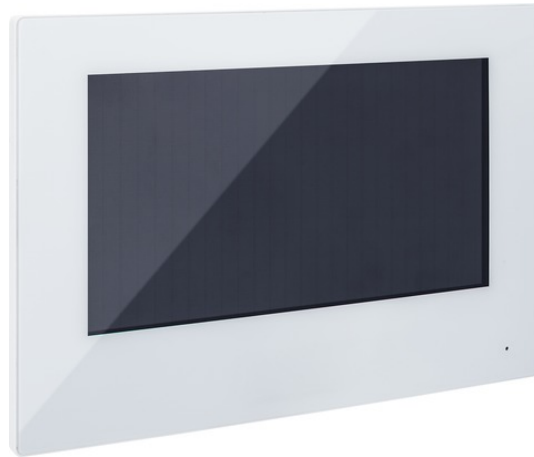

7" PoE-touchmonitor wit, LAN/wifi voor deurintercom

Art.-Nr. TVHS20200

Seite 1 von 3

VOLLEDIG MODULAIR: DE DEURINTERCOM MET VIDEO

Personen die voor de deur staan zien, met hen spreken en de deur openen. Eenvoudig te installeren, modulair aan te passen aan elk gebouw - en eenvoudig te bedienen op de monitor.

Alles zien, over en weer spreken en eenvoudig de deur openen

De 7" touchmonitor is het binnenstation voor de bediening van de ModuVis-deurintercom. Het toont de live-beelden van de videomodule (en andere camera's) en maakt over en weer spreken in hoge spraakwaliteit mogelijk. De deur wordt geopend door aanraking - via de deuropener (deurzoemer) die is aangesloten op de videomodule. De monitor beschikt over een intern geheugen (microSD) voor het opnemen van scènes.

Bedieningscomfort ter plaatse en onderweg: via monitor & app

De bediening gebeurt naar keuze via de stationaire touchmonitor of mobiel op de smartphone/tablet via de ABUS Link Station App.

7" PoE-touchmonitor wit, LAN/wifi voor deurintercom

Art.-Nr. TVHS20200

Seite 2 von 3

IP-installatie (PoE, WLAN)

De communicatie tussen de PoE-monitor, videomodule en andere modules verloopt via het IP-netwerk. De monitor kan eenvoudig worden bekabeld met behulp van de PoE-installatie, of worden gebruikt via WLAN en een aparte voedingskabel. 2-draads variant: zie TVHS20210.