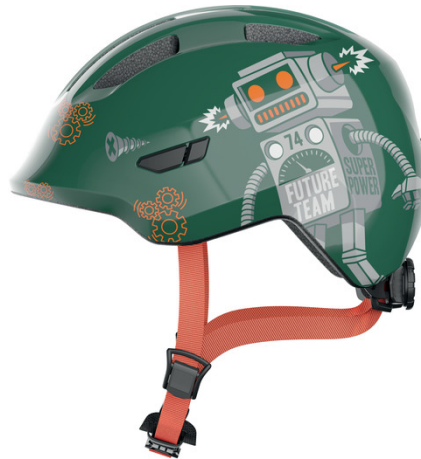

Smiley 3.0 green robo shiny S

Seite 1 von 2

MEER BESCHERMING VOOR DE KLEINSTEN

Onze beste kleuterhelm nu nog beter! Met een nieuwe buitenvorm en features leidt de Smiley 3.0 een nieuw tijdperk in.

De populaire kinderhelm vergezelt kinderen bij hun eerste pogingen tot fietsen - of het nu op een loopfiets, een driewieler of hun eerste eigen fiets is. Diepe pasvorm en vizierachtige voorrand voor extra hoofdbescherming. De helm kan aan de hoofdomvang worden aangepast - zowel in breedte als in de hoogte aan het achterhoofd. Het verstelsysteem biedt een extra voordeel voor kinderen met lang haar. Het kan ruimte scheppen voor een vlecht. Het stelwielletje drukt niet hinderlijk op vlecht of staart. Het draagcomfort wordt ook verhoogd door een dik kinstuk.

Met 16 verschillende decors is de keuze welke Smiley 3.0 deel moet uitmaken van uw gezin, niet eenvoudig. De glanzende helmen zijn verkrijgbaar met kindvriendelijke motieven en in effen kleuren. Met zoveel keuze zullen alle jongers en meisjes een helm vinden, die ze graag dragen.

Technologieën

- In-Mold voor een permanente verbinding van de buitenschaal met het schokabsorberende materiaal van de helm (EPS)
- Helm reikt tot in de slaap- en nekzones voor een betere bescherming rondom
- In hoogte verstelbaar systeem met vlecht-/staartcompatibiliteit voor rijders met langer haar
- Zoom Ace Kids - in hoogte verstelbaar systeem met anti-slip draaiknop aan de achterkant van het hoofd
- De grootte kan worden aangepast met een ring van robuuste en flexibele kunststof voor optimale stabiliteit en aanpasbaarheid

Smiley 3.0 green robo shiny S

Seite 2 von 2

- Uitstekende ventilatie met 4 luchtinlaten en 4 luchtuitlaten
- Uitneembare en wasbare vulling voor maximaal draagcomfort
- Geïntegreerd vliegennet
- Passieve veiligheid door reflectoren