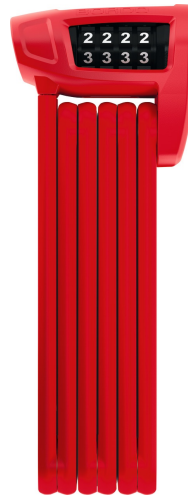

BORDO Combo™ Lite 6150/85 red

Pagina 1 van 1

Technologieën

- 5 mm elementen met een kern van verenstaal met een kunststof coating voorkomt lakschade aan het fietsframe
- De elementen en het slothuis zijn gemaakt van lichte materialen en legeringen
- Verbinding van de elementen door speciale scharnierpunten
- De speciale 2K bewerking van de cijferinstelringen garanderen een langdurige zichtbaarheid van de cijfers
- Cijfercode individueel instelbaar

Tips

- Dit combinatieslot leent zich bijzonder goed voor gebruik door meerdere personen
- BORDO™ Familie: Ideale combinatie van weerstand, flexibiliteit, gewicht en afmeting
- De Bordo Lite is bijzonder geschikt voor kortstondige beveiliging van zeer lichte fietsen