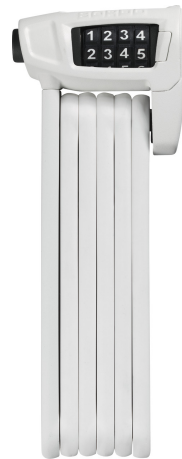

BORDO Combo™ Lite 6150/85 white

Seite 1 von 2

DE SLEUTEL ALTIJD BIJ U IN UW HOOFD

Ook als cijferslot een veilige begeleider: Het vouwslot BORDO Combo™ Lite 6150 triomfeert als elke ballast teveel is.

Bij een sportieve rit rondom een meer of bij de rit naar vrienden: Soms is bagage - zelfs een sleutel - gewoon lastig. Het vouwslot BORDO Combo™ Lite 6150 maakt het u makkelijk: Een 4-cijferige vrij selecteerbare cijfercode beveiligt uw fiets, de sleutel hiervoor heeft u in uw hoofd altijd bij u. De permanente leesbaarheid van de cijfers wordt gewaarborgd door de 2-componenten cijferwalsen. Opgeborgen in een kleine tas op het frame - met antislip-klittenband voorzien van rubber of direct in de schroefdraadboringen van de bidonhouder - het vouwslot BORDO Combo™ Lite 6150 is altijd binnen handbereik en zit nooit in de weg.

Technologieën

- 5 mm elementen met een kern van verenstaal met een kunststof coating voorkomt lakschade aan het fietsframe
- De elementen en het slothuis zijn vervaardigd van lichte materialen en legeringen
- Verbinding van de elementen door speciale scharnierpunten
- De speciale 2K bewerking van de cijferinstelringen garanderen een langdurige zichtbaarheid van de cijfers
- Cijfercode individueel instelbaar

Toepassing en gebruik

- Goede beveiliging bij een laag tot gemiddeld diefstalrisico

Tips

- Dit combinatieslot leent zich bijzonder goed voor gebruik door meerdere personen
- BORDO™ Familie: Ideale combinatie van weerstand, flexibiliteit, gewicht en afmeting

BORDO Combo™ Lite 6150/85 white

Security Tech Germany

Seite 2 von 2

- De Bordo Lite is bijzonder geschikt voor kortstondige beveiliging van zeer lichte fietsen

Technische gegevens - BORDO Combo™ Lite 6150/85 white