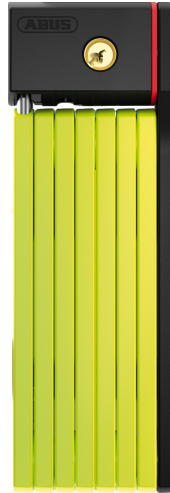

uGrip BORDO™ 5700K/100 hellgrün + Halter SH

Pagina 1 van 3

Technologieën

- 5 mm geharde elementen
- In kleur afgestemd slothuis (alleen voor "core" kleuren)
- Verbinding van de elementen door speciale scharnierpunten
- Hoogwaardige automatisch sluitende cilinder
- De handige transportmodus (CTM) biedt direct gebruik van de slot (alleen voor 5700/100)

Gebruik en bediening

- Goede beveiliging bij een laag tot gemiddeld diefstalrisico

Tips

- Door hun kleuren passen de uGrip Bordo 5700 vouwsloten goed bij ABUS Pedelec en ABUS Urban-I 2.0 Neon helmen
- BORDO™ Familie: Ideale combinatie van weerstand, flexibiliteit, gewicht en afmeting

Security Tech Germany

uGrip BORDO™ 5700K/100 hellgrün + Halter SH

Pagina 2 van 3

uGrip BORDO™ 5700K/100 hellgrün + Halter SH

Pagina 3 van 3

Technical Data - uGrip BORDO™ 5700K/100 hellgrün + Halter SH

Gewicht	1050 g
Kleurontwerp	lime
Soort vergrendeling	sleutel
kleur	limoen