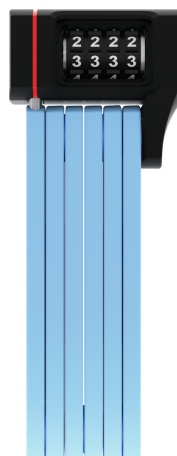

uGrip BORDO™ 5700C/80 core blue SH

Seite 1 von 2

VEILIGHEID HOEFT NIET SAAI TE ZIJN

Het vouwslot uGrip BORDO™ 5700 biedt een goede bescherming en vervult met acht verschillende kleuruitvoeringen ook de wens naar optische variatie.

Lime, core blue, core green, core purple, red, blue en natuurlijk het klassieke black - het vouwslot uGrip BORDO™ 5700 Combo is verkrijgbaar in een breed kleurenspectrum. En voldoet zo behalve aan de veiligheidseisen ook aan modieuze ambities: Want de kleurrijke varianten van de uGrip BORDO™ 5700 Combo passen qua kleur perfect bij de helmmodellen ABUS Pedelec en ABUS Urban-I 2.0 Neon. Dus als u van een perfect in kleur afgestemde optiek houdt, is het vouwslot uGrip BORDO™ 5700 Combo het ideale slot waarvoor u niet eens een sleutel nodig heeft!

Technologieën

- 5 mm geharde elementen
- Verbinding van de elementen door speciale scharnierpunten
- Twee componenten gegoten cijfers garanderen levenslange zichtbaarheid
- Individueel instelbare code

Toepassing en gebruik

- Goede beveiliging bij een laag tot gemiddeld diefstalrisico

Tips

- Door hun kleuren passen de uGrip Bordo 5700 vouwsloten goed bij ABUS Pedelec en ABUS Urban-I 2.0 Neon helmen

uGrip BORDO™ 5700C/80 core blue SH