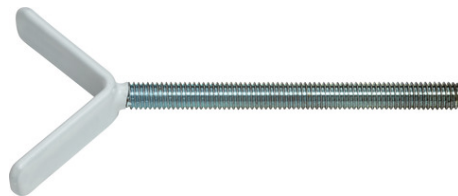

# JC9203 HENRY

Seite 1 von 1

## MONTEREN ZONDER TE BOREN

Met onze Y-spil HENRY

Met HENRY kunt u ons FINN-traphekje gemakkelijk en nauwkeurig aan trappen vastklemmen. Op die manier kunt u met name trappen van maisonnettes beveiligen zonder dat u bij de montage hoeft te boren. De montage is eenvoudig en binnen een paar minuten gebeurd.

## Technologieën

- Monteren zonder boren!
- Eenvoudige montage
- PVC-vrij
- Leveringsomvang: 2 stuks

## Toepassing en gebruik

- Y-spil vooral voor (maisonnette)trappen
- Inzet bij trapspijlen met maximaal 25 mm diameter
- Geschikt voor ABUS-traphekje FINN