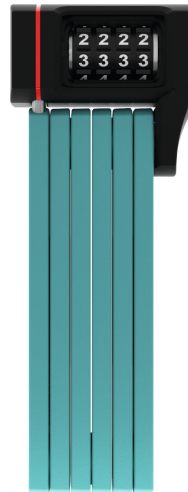

# uGrip BORDO™ 5700/80C core green SH

Pagina 1 van 1

## Technologieën

- 5 mm geharde elementen
- Verbinding van de elementen door speciale scharnierpunten
- Twee componenten gegoten cijfers garanderen levenslange zichtbaarheid
- Individueel instelbare code

## Tips

- Door hun kleuren passen de uGrip Bordo 5700 vouwsloten goed bij ABUS Pedelec en ABUS Urban-I 2.0 Neon helmen