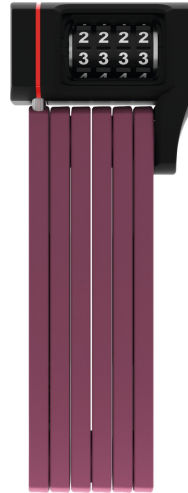

uGrip BORDO™ 5700C/80 core purple + Halter SH

Pagina 1 van 3

Technologieën

- 5 mm geharde elementen
- Verbinding van de elementen door speciale scharnierpunten
- Twee componenten gegoten cijfers garanderen levenslange zichtbaarheid
- Individueel instelbare code

Gebruik en bediening

- Goede beveiliging bij een laag tot gemiddeld diefstalrisico

Tips

- Door hun kleuren passen de uGrip Bordo 5700 vouwsloten goed bij ABUS Pedelec en ABUS Urban-I 2.0 Neon helmen

Security Tech Germany

uGrip BORDO™ 5700C/80 core purple + Halter SH

Pagina 2 van 3

uGrip BORDO™ 5700C/80 core purple + Halter SH

Pagina 3 van 3

Technical Data - uGrip BORDO™ 5700C/80 core purple + Halter SH

Gewicht	830 g
Kleurontwerp	core purple
Soort vergrendeling	cijfercode
kleur	lila