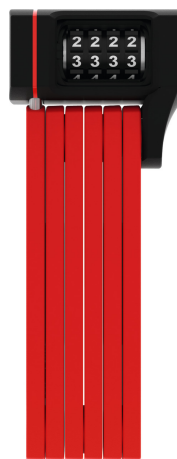

uGrip BORDO™ 5700C/80 rød + holder SH

Seite 1 von 2

SIKKERHET TRENGER IKKE VÆRE KJEDELIG

Den foldbare låsen uGrip BORDO™ 5700 Combo gir god beskyttelse, og med sine åtte forskjellige fargeutførelser oppfyller den også ønsket om visuell variasjon.

Lime, core blue, core green, core purple, red, blue og naturligvis klassisk black - den foldbare låsen uGrip BORDO™ 5700 Combo dekker et stort fargespekter. I tillegg til forventningen om at den skal være sikker, oppfyller den faktisk også noen stilkrav: Fargevariantene av uGrip BORDO™ 5700 Combo passer derfor perfekt sammen med hjelmene ABUS Pedelec og ABUS Urban-I 2.0 Neon. Den som har sans for fargekoordinering, finner sin følgesvenn i den foldbare låsen uGrip BORDO™ 5700 Combo, som ikke engang må betjenes med nøkkel!

Teknologier

- 5 mm stålblad
- Fargekoordinert låskasse (bare "core" fargene)
- Stangfeste med spesielle nagler
- Tallhjul med to komponenter garanterer at tallene forblir leselige
- Valgfri kode

Bruksområder

- God beskyttelse ved lav til middels tyveririsiko

Tips

- Fargevariantene av uGrip BORDO™ 5700 passer perfekt sammen med hjelmene ABUS Pedelec og ABUS Urban-I 2.0 Neon

uGrip BORDO™ 5700C/80 rød + holder SH