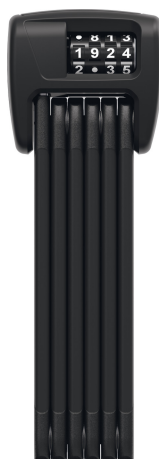

BORDO™ Combo 6000C/90 czarny + uchwyt SH SF Saddlefix + Raincap

Seite 1 von 2

KLASYK BORDO CLASSIC JAKO ZAMEK SZYFROWY

Żegnajcie klucze: Wystarczy zapamiętać czterocyfrowy kod numeryczny i odblokować zapięci BORDO™ 6000C.

Zapięcie BORDO™ 6000 stało się prawdziwym klasykiem na przestrzeni wielu lat - przemyślana konstrukcja zdobyła uznanie na całym świecie dzięki wysokiemu poziomowi bezpieczeństwa, elastyczności i kompaktowym rozmiarom. Sztaby o grubości 5 mm połączone specjalnie zaprojektowanymi nitami można składać jak calówkę. Dzięki temu jest szczególnie wygodne w transporcie.

Zapięcie BORDO™ 6000C jest kolejnym członkiem rodziny BORDO™ 6000. Litera C w nazwie produktu już wskazuje, że jest to zapięcie zespolone z kodem. Czy istnieje obawa, że numery mogą się z czasem zetrzeć lub wyblaknąć? Nie jest to konieczne - numery nie są nadrukowane. Zamiast tego produkujemy walce liczbowe z dwóch bardzo trwałych komponentów, które zapewniają długą możliwość odczytu.

Technologie

- Sztaby o grubości 5 mm z bardzo miękką i jednocześnie wytrzymałą powłoką chroniącą przed uszkodzeniem lakieru
- Sztaby i obudowa wykonane są ze specjalnej stali hartowanej
- Sztaby połączone specjalnymi nitami
- 2-komponentowe walce liczbowe zapewniają trwałą czytelność numerów
- Indywidualnie ustawiany kod liczbowy
- Wraz z uchwytem SH