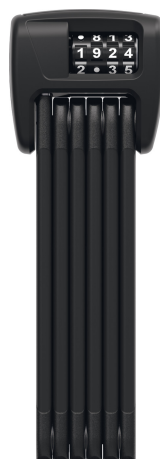

BORDO™ Combo 6000C/90 czarny (bez uchwytu)

Seite 1 von 2

KLASYK BORDO CLASSIC JAKO ZAMEK SZYFROWY

Żegnajcie klucze: Wystarczy zapamiętać czterocyfrowy kod numeryczny i odblokować zapięci BORDO™ 6000C.

Zapięcie BORDO™ 6000 stało się prawdziwym klasykiem na przestrzeni wielu lat - przemyślana konstrukcja zdobyła uznanie na całym świecie dzięki wysokiemu poziomowi bezpieczeństwa, elastyczności i kompaktowym rozmiarom. Sztaby o grubości 5 mm połączone specjalnie zaprojektowanymi nitami można składać jak calówkę. Dzięki temu jest szczególnie wygodne w transporcie.

Zapięcie BORDO™ 6000C jest kolejnym członkiem rodziny BORDO™ 6000. Litera C w nazwie produktu już wskazuje, że jest to zapięcie zespolone z kodem. Czy istnieje obawa, że numery mogą się z czasem zetrzeć lub wyblaknąć? Nie jest to konieczne - numery nie są nadrukowane. Zamiast tego produkujemy walce liczbowe z dwóch bardzo trwałych komponentów, które zapewniają długą możliwość odczytu.

Technologie

- Sztaby o grubości 5 mm z bardzo miękką i jednocześnie wytrzymałą powłoką chroniącą przed uszkodzeniem lakieru
- Sztaby i obudowa wykonane są ze specjalnej stali hartowanej
- Sztaby połączone specjalnymi nitami
- 2-komponentowe walce liczbowe zapewniają trwałą czytelność numerów
- Indywidualnie ustawiany kod liczbowy
- Wraz z uchwytem SH

BORDO™ Combo 6000C/90 czarny (bez uchwytu)

Seite 2 von 2

Użycie i zastosowanie

- Dobra ochrona przy średnim ryzyku kradzieży
- Zalecane do zabezpieczania dobrych dwukołowców

Wskazówki

- Zamek szyfrowy jest szczególnie przydatny do użytku przez kilka osób
- Rodzina BORDO™: idealne połączenie odporności, bezpieczeństwa, elastyczności i wymiarów transportowych