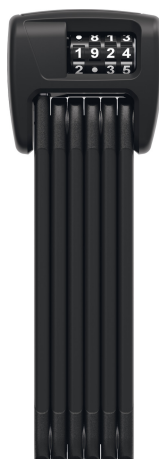

# BORDO™ Combo 6000C/90 czarny + uchwyt SHFL Monkeylink

Seite 1 von 2

## KLASYK BORDO CLASSIC JAKO ZAMEK SZYFROWY

Żegnajcie klucze: Wystarczy zapamiętać czterocyfrowy kod numeryczny i odblokować zapięci BORDO™ 6000C.

Zapięcie BORDO™ 6000 stało się prawdziwym klasykiem na przestrzeni wielu lat - przemyślana konstrukcja zdobyła uznanie na całym świecie dzięki wysokiemu poziomowi bezpieczeństwa, elastyczności i kompaktowym rozmiarom. Sztaby o grubości 5 mm połączone specjalnie zaprojektowanymi nitami można składać jak calówkę. Dzięki temu jest szczególnie wygodne w transporcie.

Zapięcie BORDO™ 6000C jest kolejnym członkiem rodziny BORDO™ 6000. Litera C w nazwie produktu już wskazuje, że jest to zapięcie zespolone z kodem. Czy istnieje obawa, że numery mogą się z czasem zetrzeć lub wyblaknąć? Nie jest to konieczne - numery nie są nadrukowane. Zamiast tego produkujemy walce liczbowe z dwóch bardzo trwałych komponentów, które zapewniają długą możliwość odczytu.

## Technologie

- Sztaby o grubości 5 mm z bardzo miękką i jednocześnie wytrzymałą powłoką chroniącą przed uszkodzeniem lakieru
- Sztaby i obudowa wykonane są ze specjalnej stali hartowanej
- Sztaby połączone specjalnymi nitami
- 2-komponentowe walce liczbowe zapewniają trwałą czytelność numerów
- Indywidualnie ustawiany kod liczbowy
- Wraz z uchwytem SH