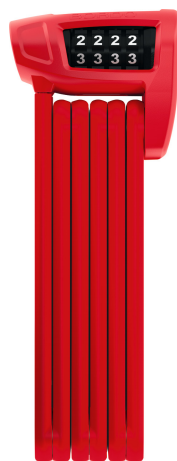

BORDO Combo™ Lite 6150/85 red

Seite 1 von 2

KLUCZ ZAWSZE W GŁOWIE

Bezpieczny towarzysz Składane zamknięcie BORDO Combo™ Lite 6150 to idealne rozwiązanie, gdy masz za dużo balastu.

Podczas sportowej przejażdżki dookoła jeziora lub w trakcie jazdy do przyjaciół. Czasami bagaż - nawet i sam klucz - jest po prostu za ciężki. Składane zamknięcie BORDO Combo™ Lite 6150 ułatwi Ci życie. Czterocyfrowy, dowolnie ustawiany kod liczbowy, zabezpieczy Twój rower, a klucz będziesz mieć zawsze w głowie. Trwałą czytelność cyfr zapewniają 2-komponentowe walce liczbowe. Nieużywane zapięcie można chować do torby przypiętej na ramie nieślizgającymi się taśmami rzepowymi lub bezpośrednio do otworów uchwytu na bidon i wówczas BORDO Combo™ Lite 6150 jest zawsze dostępne, ale nigdy nie przeszkadza.

Technologie

- Stalowe panele o grubości 5 mm z dwukomponentowym, miękkim wykończeniem, chroniącym lakier pojazdu
- Panele są wykonane z lekkiego metalu oraz aluminium
- Wyraźne cyfry wykonane z dwukomponentowego materiału gwarantują dobrą widoczność przez cały okres użytkowania
- Możliwość samodzielnego ustawienia kodu

Użytkowanie

- Dobre zabezpieczenie przy średnim i niskim ryzyku kradzieży
- Zalecane do zabezpieczania dobrych rowerów

Wskazówki

BORDO Combo™ Lite 6150/85 red

Security Tech Germany

Seite 2 von 2

- Idealne połączenie bezpieczeństwa, elastyczności oraz niskiej wagi dla łatwiejszego transportu
- Bardzo uniwersalne i bezpieczne rozwiązanie

Technical Data - BORDO Combo™ Lite 6150/85 red

Kolor fasety	czerwony
Kolory	red
Typ blokowania	kombinacja liczb
Waga	520 g
EAN	4003318526411