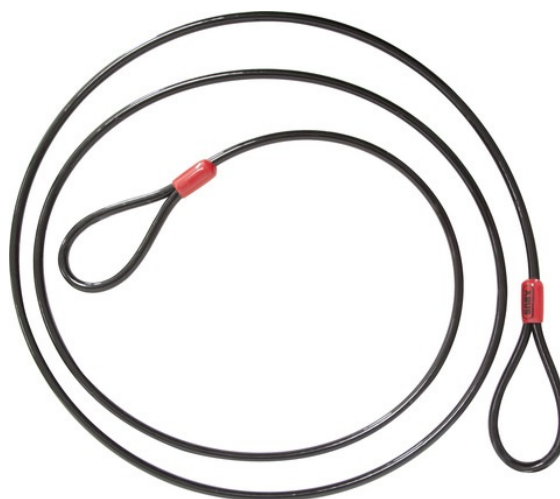

Cobra™ 12/180 black

Strona 1 z 3

Technologie

- Zakończona z obu stron pętlami
- Mocna lina stalowa powlekana plastikiem

Użytkowanie

- Przydatna do zabezpieczania rowerów, akcesoriów motocyklowych, mebli ogrodowych, narzędzi itd
- Specjalne wymagania firm ubezpieczeniowych

Wskazówki

- Idealny produkt komplementarny do U-locków, kłódek i podków
- Cobra w różnych długościach, stosunkowo lekka i łatwa w zwijaniu dla wygodnego transportu
- Cobra w różnych długościach, łatwe w zwijaniu dla wygodnego transportu

Security Tech Germany

Cobra™ 12/180 black

Strona 2 z 3

Cobra™ 12/180 black

Strona 3 z 3

Technical Data - Cobra™ 12/180 black

Długość	180 cm
EAN	4003318273919
Kolory	black
Waga	490 g
Średnica	12 mm