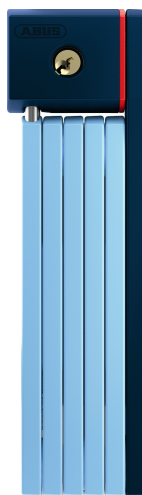

uGrip BORDO™ 5700/80 core blue

Strona 1 z 1

Technologie

- Panele o grubości 5 mm
- Obudowa zamka w kolorze paneli (tylko kolory "core")
- Łączenie paneli specjalną techniką nitowania
- Wysokiej klasy cylinder automatyczny chroni przed manipulacją
- "Wygodna opcja transportowa" umożliwia natychmiastowe użycie zapięcia (tylko 5700/100)

Użytkowanie

- Dobra ochrona w miejscach o małym i umiarkowanym ryzyku kradzieży

Wskazówki

- Kolorowe warianty uGrip Bordo 5700 pasują kolorystycznie doskonale do kasków ABUS Pedelec i Urban-I 2.0 Neon
- Rodzina Bordo: idealna kombinacja wytrzymałości, elastyczności, wagi i wygody transportu