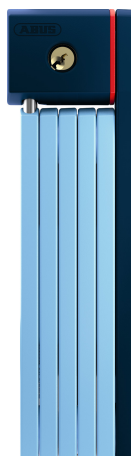

# uGrip BORDO™ 5700K/80 core blue + uchwyt SH

Seite 1 von 2

## BEZPIECZEŃSTWO NIE MUSI BYĆ NUDNE

Zapięcie składane uGrip BORDO™ 5700 gwarantuje dobry poziom ochrony i spełnia potrzebę różnorodności wyglądu dzięki ośmiu różnym wersjom kolorystycznym.

Lime, pink, blue, orange, core blue, core green, core purple i oczywiście klasyczny black - zapięcie składane uGrip BORDO™ 5700 oferuje szerokie spektrum kolorystyczne. I tym samym spełnia oprócz wymagań dotyczących bezpieczeństwa, również wymagania mody: Ponieważ kolorowe warianty uGrip BORDO™ 5700 pasują perfekcyjnie do modeli kasków ABUS Pedelec oraz ABUS Urban-I 2.0 Neon. Ten, kto lubi mieć wszystko idealnie dopasowane, będzie wyjątkowo zadowolony z wyboru zapięcia składanego uGrip BORDO™ 5700.

## Technologie

- Panele o grubości 5 mm
- Obudowa zamka w kolorze paneli
- Łączenie paneli specjalną techniką nitowania
- Wysokiej klasy cylinder automatyczny chroni przed manipulacją
- "Wygodna opcja transportowa" umożliwia natychmiastowe użycie zapięcia (tylko 5700/100)