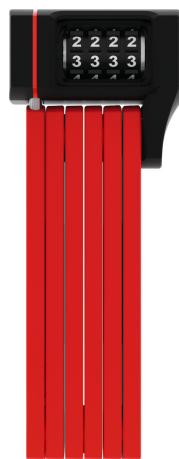

uGrip BORDO™ 5700C/80 red SH

Seite 1 von 2

BEZPIECZEŃSTWO NIE MUSI BYĆ NUDNE

Zapięcie składane uGrip BORDO™ 5700 Combo oferuje dobrą ochronę, a dzięki ośmiu różnym wersjom kolorystycznym również możliwość wyboru tej ulubionej.

Lime, core blue, core green, core purple, red, blue i oczywiście klasyczny black - zapięcie składane uGrip BORDO™ 5700 Combo oferuje szeroką gamę kolorów. Itym samym, oprócz wymogów bezpieczeństwa, spełnia również kryteria designu: kolorowe warianty uGrip BORDO™ 5700 Combo doskonale pasują do kasków ABUS Pedelec oraz ABUS Urban-I 2.0 Neon. Zapięcie składane uGrip BORDO™ 5700 Combo, które nie wymaga obsługi za pomocą klucza, to doskonałe rozwiązanie dla ceniących perfekcyjne dopasowanie!

Technologie

- Pręty o średnicy 5 mm
- Połączenie prętów za pomocą specjalnych nitów
- Dwukomponentowe walce liczbowe gwarantują czytelność cyfr
- Indywidualnie ustawiany kod liczbowy

Użytkowanie

- Dobra ochrona przy niskim i średnim ryzyku kradzieży

uGrip BORDO™ 5700C/80 red SH

Security Tech Germany

Seite 2 von 2

Technical Data - uGrip BORDO™ 5700C/80 red SH

Kolor fasety	czerwony
Kolory	red
Typ blokowania	kombinacja liczb
Waga	960 g
EAN	4003318877940