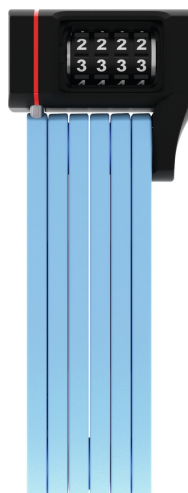

uGrip BORDO™ 5700/80C core blue SH

Strona 1 z 1

Technologie

- Pręty o średnicy 5 mm
- Dopasowany kolorystycznie korpus zamka
- Połączenie prętów za pomocą specjalnych nitów
- Dwukomponentowe walce liczbowe gwarantują czytelność cyfr
- Indywidualnie ustawiany kod liczbowy

Usage

- Dobra ochrona przy niskim i średnim ryzyku kradzieży

Wskazówki

- Warianty kolorystyczne uGrip BORDO™ 5700 doskonale pasują do gamy barw kasków ABUS Pedelec oraz ABUS Urban-I 2.0 Neon
- Rodzina BORDO™: idealne połączenie wytrzymałości, elastyczności, wagi i wymiarów transportowych