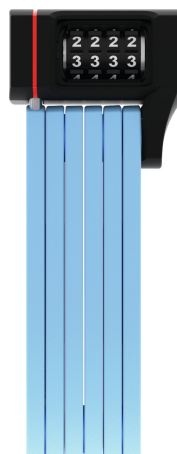

# uGrip BORDO™ 5700C/80 core blue SH

Seite 1 von 2

## BEZPIECZEŃSTWO NIE MUSI BYĆ NUDNE

Zapięcie składane uGrip BORDO™ 5700 Combo oferuje dobrą ochronę, a dzięki ośmiu różnym wersjom kolorystycznym również możliwość wyboru tej ulubionej.

Lime, core blue, core green, core purple, red, blue i oczywiście klasyczny black - zapięcie składane uGrip BORDO™ 5700 Combo oferuje szeroką gamę kolorów. Itym samym, oprócz wymogów bezpieczeństwa, spełnia również kryteria designu: kolorowe warianty uGrip BORDO™ 5700 Combo doskonale pasują do kasków ABUS Pedelec oraz ABUS Urban-I 2.0 Neon. Zapięcie składane uGrip BORDO™ 5700 Combo, które nie wymaga obsługi za pomocą klucza, to doskonałe rozwiązanie dla ceniących perfekcyjne dopasowanie!

## Technologie

- Pręty o średnicy 5 mm
- Połączenie prętów za pomocą specjalnych nitów
- Dwukomponentowe walce liczbowe gwarantują czytelność cyfr
- Indywidualnie ustawiany kod liczbowy

## Technical Data - uGrip BORDO™ 5700C/80 core blue SH

Kolor fasety	niebieski
Kolory	core blue
Typ blokowania	kombinacja liczb
Waga	830 g
EAN	4003318877957