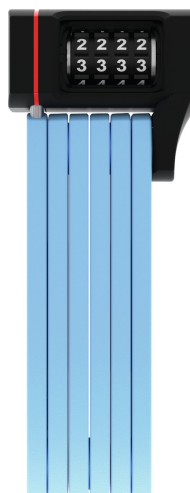

uGrip BORDO™ 5700/80C core blue SH

Strona 1 z 3

Technologie

- Pręty o średnicy 5 mm
- Połączenie prętów za pomocą specjalnych nitów
- Dwukomponentowe walce liczbowe gwarantują czytelność cyfr
- Indywidualnie ustawiany kod liczbowy

Użytkowanie

- Dobra ochrona przy niskim i średnim ryzyku kradzieży

Wskazówki

- Warianty kolorystyczne uGrip BORDO™ 5700 doskonale pasują do gamy barw kasków ABUS Pedelec oraz ABUS Urban-I 2.0 Neon
- Rodzina BORDO™: idealne połączenie wytrzymałości, elastyczności, wagi i wymiarów transportowych

Security Tech Germany

uGrip BORDO™ 5700/80C core blue SH

Strona 2 z 3

uGrip BORDO™ 5700/80C core blue SH

Strona 3 z 3

Technical Data - uGrip BORDO™ 5700/80C core blue SH

EAN	4003318877957
Kolory	core blue
Poziom bezpieczeństwa roweru	7
Typ blokowania	kombinacja liczb
Uchwyt	z uchwytem
Waga	830 g
Wsparcie	SH 5700
obwód	80 cm