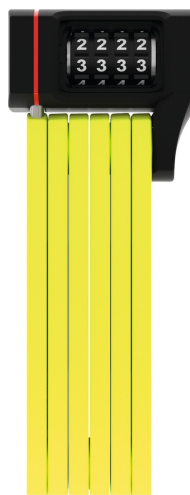

# uGrip BORDO™ 5700/80C lime SH

Strona 1 z 3

## Technologie

- Pręty o średnicy 5 mm
- Połączenie prętów za pomocą specjalnych nitów
- Dwukomponentowe walce liczbowe gwarantują czytelność cyfr
- Indywidualnie ustawiany kod liczbowy

## Wskazówki

- Warianty kolorystyczne uGrip BORDO™ 5700 doskonale pasują do gamy barw kasków ABUS Pedelec oraz ABUS Urban-I 2.0 Neon
- Rodzina BORDO™: idealne połączenie wytrzymałości, elastyczności, wagi i wymiarów transportowych