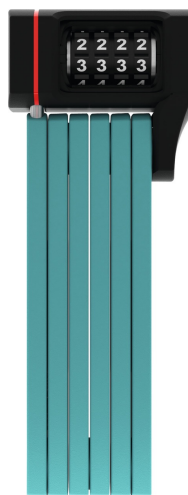

uGrip BORDO™ 5700 Combo core green

Strona 1 z 3

Technologie

- Pręty o średnicy 5 mm
- Połączenie prętów za pomocą specjalnych nitów
- Dwukomponentowe walce liczbowe gwarantują czytelność cyfr
- Indywidualnie ustawiany kod liczbowy

Użytkowanie

- Dobra ochrona przy niskim i średnim ryzyku kradzieży

Wskazówki

- Warianty kolorystyczne uGrip BORDO™ 5700 doskonale pasują do gamy barw kasków ABUS Pedelec oraz ABUS Urban-I 2.0 Neon
- Rodzina BORDO™: idealne połączenie wytrzymałości, elastyczności, wagi i wymiarów transportowych

Security Tech Germany

uGrip BORDO™ 5700 Combo core green

Strona 2 z 3

uGrip BORDO™ 5700 Combo core green

Strona 3 z 3

Technical Data - uGrip BORDO™ 5700 Combo core green

Kolor fasety	zielony
Kolory	core green
Typ blokowania	kombinacja liczb
Waga	830 g