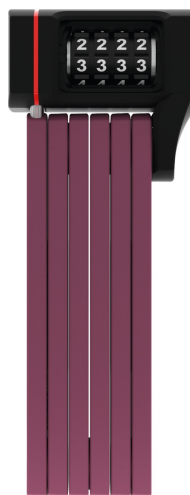

uGrip BORDO™ 5700 Combo core purple

Strona 1 z 3

Technologie

- Pręty o średnicy 5 mm
- Połączenie prętów za pomocą specjalnych nitów
- Dwukomponentowe walce liczbowe gwarantują czytelność cyfr
- Indywidualnie ustawiany kod liczbowy

Użytkowanie

- Dobra ochrona przy niskim i średnim ryzyku kradzieży

Wskazówki

- Warianty kolorystyczne uGrip BORDO™ 5700 doskonale pasują do gamy barw kasków ABUS Pedelec oraz ABUS Urban-I 2.0 Neon
- Rodzina BORDO™: idealne połączenie wytrzymałości, elastyczności, wagi i wymiarów transportowych

Security Tech Germany

uGrip BORDO™ 5700 Combo core purple

Strona 2 z 3

uGrip BORDO™ 5700 Combo core purple

Strona 3 z 3

Technical Data - uGrip BORDO™ 5700 Combo core purple

Kolor fasety	lila
Kolory	core purple
Typ blokowania	kombinacja liczb
Waga	830 g