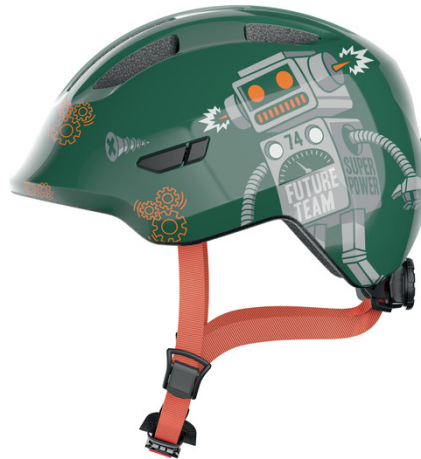

Smiley 3.0 green robo shiny S

Seite 1 von 2

MER SKYDD FÖR DE MINSTA

Vår barnhjälm har blivit ännu bättre! Med en omarbetad yttre form och anpassade funktioner går Smiley 3.0 in i en ny era.

Den populära barnhjälmen är med när de minsta börjar försöka cykla - oavsett om det är på springcykel, trehjuling eller den första egna cykeln. Den djupa passformen och den visirliknande framkanten skyddar barnets huvud ytterligare. Hjälmen kan enkelt anpassas till huvudets omkrets med justeringssystemet - både i bredd och höjd. En annan fördel med det systemet är om barnet har långt hår. Det går att skapa plats för en hästsvans. Detta gör att inställningsratten inte längre trycker på svansen. Användningskomforten ökas också av ett tjockt hakskydd.

Med 16 olika dekorer är det inte lätt att välja vilken Smiley 3.0 som ska bli en del av din familj. Hjälmmarna finns både med mönster och i enfärgade varianter. Det finns så mycket att välja mellan att alla barn hittar ett hjälm de älskar att använda.

Tekniker

- In-Mold för en långvarig förbindelse mellan ytterskalet och det stötdämpande hjälm materialet (EPS)
- Hjälmen sträcker sig över tinningar och nacke för bättre, mer heltäckande skydd
- Höjdjusterbart justeringssystem anpassat för hästsvans för cyklister med långt hår
- Zoom Ace Kids – höjdjusterbart justeringssystem med halkfri inställningsratt på baksidan av huvudet
- Storleksjustering sker via en ring av robust, flexibel plast för optimal stabilitet och anpassningsförmåga
- Utmärkt ventilation med 4 luftintag och 4 luftutgångar
- Avtagbart och tvättbart foder för maximal komfort

Smiley 3.0 green robo shiny S

Seite 2 von 2

- Inbyggt insektsnät
- Passiv säkerhet tack vare reflexer

Technical Data - Smiley 3.0 green robo shiny S

Bakljus	Nei
Designfärg	green robo
Fasettfärg	grå, grön
Helmet Visor	Nei
Helmet shield	Nei
Huvud storlek	45-50 cm
Smart	Nei
Storlek	S
Vikt	220 g
EAN	4003318672675