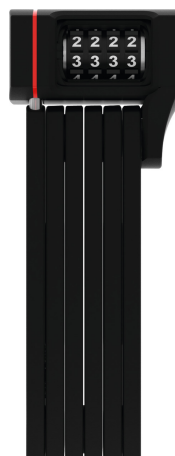

uGrip BORDO™ 5700C/80 black SH

Seite 1 von 2

SÄKERHET MÅSTE INTE VARA LÅNGTRÅKIGT

Det vikbara låset uGrip BORDO™ 5700 Combo ger effektivt skydd och gör, med inte mindre än åtta olika färgvarianter, det även möjligt att visa lite individualitet.

Lime, core blue, core green, core purple, red, blue och självklart den klassiska nyansen black - det vikbara låset uGrip BORDO™ 5700 Combo finns i många olika färger. Det gör att låset inte bara uppfyller säkerhetskraven, utan gör det även möjligt att vara modemedveten: uGrip BORDO™ 5700 Combos olika färgnyanser matchar färgnyanserna på hjälmmodellerna ABUS Pedelec och ABUS Urban-I 2.0 Neon perfekt. Den som gillar en enhetlig stil hittar alltså en perfekt lösning med det vikbara låset uGrip BORDO™ 5700 Combo som inte ens behöver en nyckel!

Tekniker

- 5 mm tjocka stavar
- Färgmässigt matchande låskista (endast "core" färgerna)
- Stavarna är sammanfogade med specialnitar
- Sifferrullarna består av 2-komponentsvalsar vilket gör att siffrorna går att läsa under lång tid
- En valfri låskod kan ställas in

Funktion och användning

- Utmärkt skydd vid låg till medelhög stöldrisk

Tips

- uGrip BORDO™ 5700:s olika färgnyanser matchar färgnyanserna på hjälmmodellerna ABUS Pedelec och ABUS Urban-I 2.0 Neon perfekt