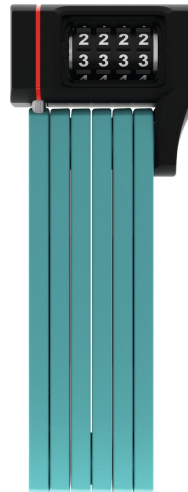

uGrip BORDO™ 5700/80C core green SH

Sid. 1 av 3

Tekniker

- 5 mm tjocka stavar
- Färgmässigt matchande låskista (endast "core" färgerna)
- Stavarna är sammanfogade med specialnitar
- Sifferrullarna består av 2-komponentsvalsar vilket gör att siffrorna går att läsa under lång tid
- En valfri låskod kan ställas in

Funktion och användning

- Utmärkt skydd vid låg till medelhög stöldrisk

Tips

- uGrip BORDO™ 5700:s olika färgnyanser matchar färgnyanserna på hjälmmodellerna ABUS Pedelec och ABUS Urban-I 2.0 Neon perfekt
- BORDO™-serien: Perfekt kombination av motståndskraft, flexibilitet, vikt och transportmått

Security Tech Germany

uGrip BORDO™ 5700/80C core green SH

Sid. 2 av 3

uGrip BORDO™ 5700/80C core green SH

Sid. 3 av 3

Technical Data - uGrip BORDO™ 5700/80C core green SH

| | |
|----------------------|---------------------|
| Bärare | SH 5700 |
| Designfärg | core green |
| EAN | 4003318877964 |
| Låstyp | sifferkombinationen |
| Security Level cykel | 7 |
| Utsträckning | 80 cm |
| Vikt | 830 g |